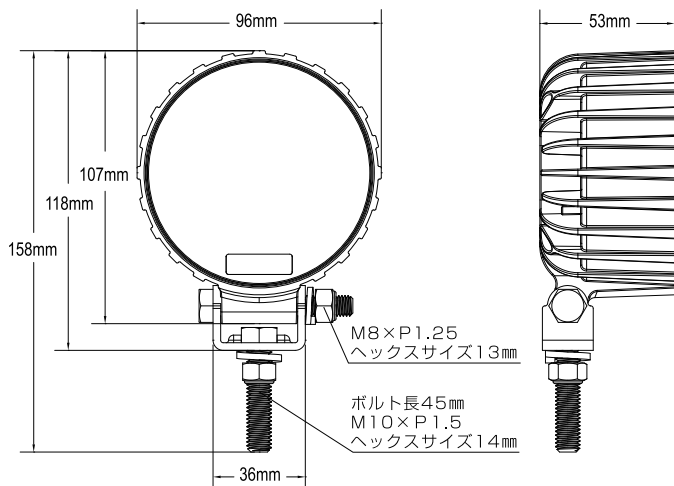

4LED 900LM 防水(IP67)

WLG SERIES LED Work Lamp

従来のシリーズより
高出力、コンパクト設計！

**900
ルーメン**

商品の特微

1. 電 圧 : 9~50V
   - 使用LED : 高輝度LED4個使用
   - 出 力 : 900lm
   - 最大電流 : 9V時約1.2A / 50V時約0.2A
   - 防水規格 : IP67
   - 配線長さ : 35cm
2. ・ 設計寿命はLED特有の高寿命は10万時間！
   ※ 取付には5Ampsのヒューズ(別売)をご使用ください。

サイズ

適用例

株式会社 キャン・コーポレーション
〒547-0022 大阪府大阪市平野区瓜破東8丁目7番13号
TEL : 06-6711-0303 FAX : 06-6711-0313